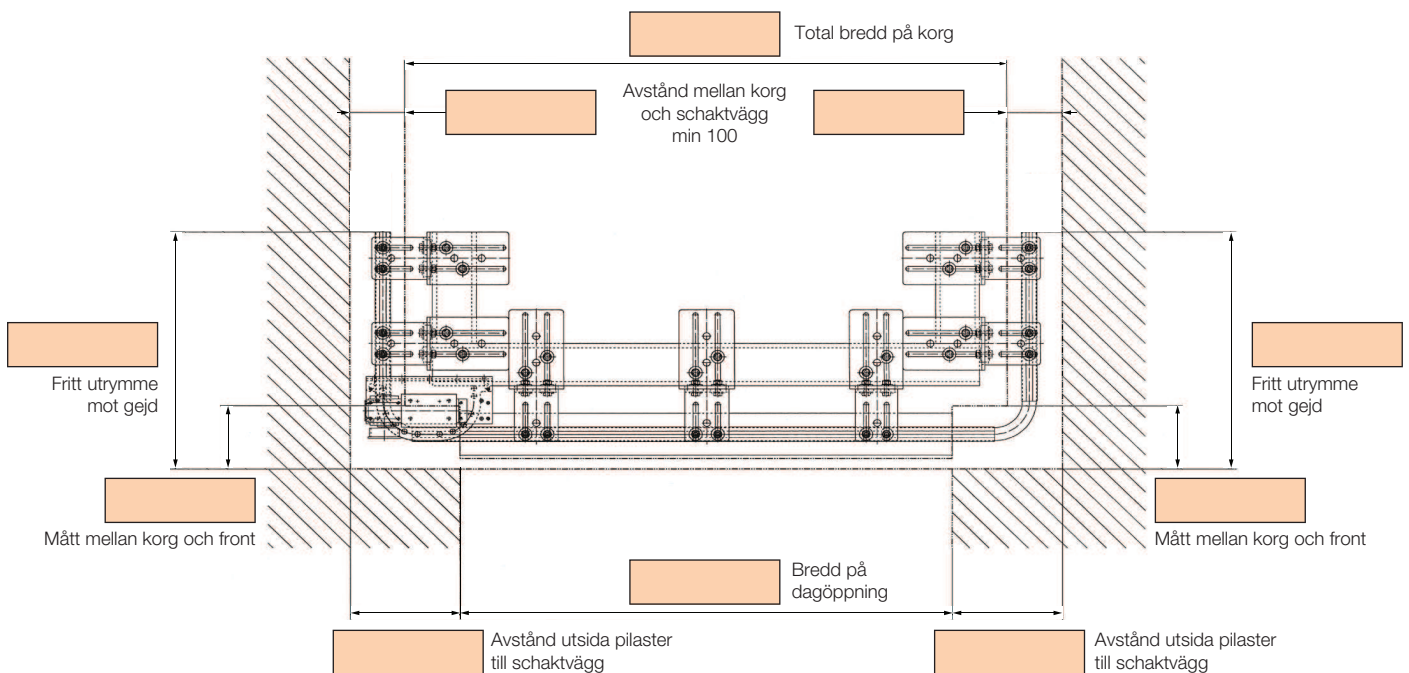

Beredningsunderlag

ELS Lamelldörr

Order Förfrågan Antal

Märkes

Dörröppning - utifrån sett

Vänster Central Höger

EN81-20 Låsning

Antal plan:

Design

Standard: RAL 9006

Option: RAL kod enligt specifikation

Option: Lameller insida klädda med rostfritt stål

Låsbana

Ja Nej

Vänster Höger

Höjd till c/c låstrissa