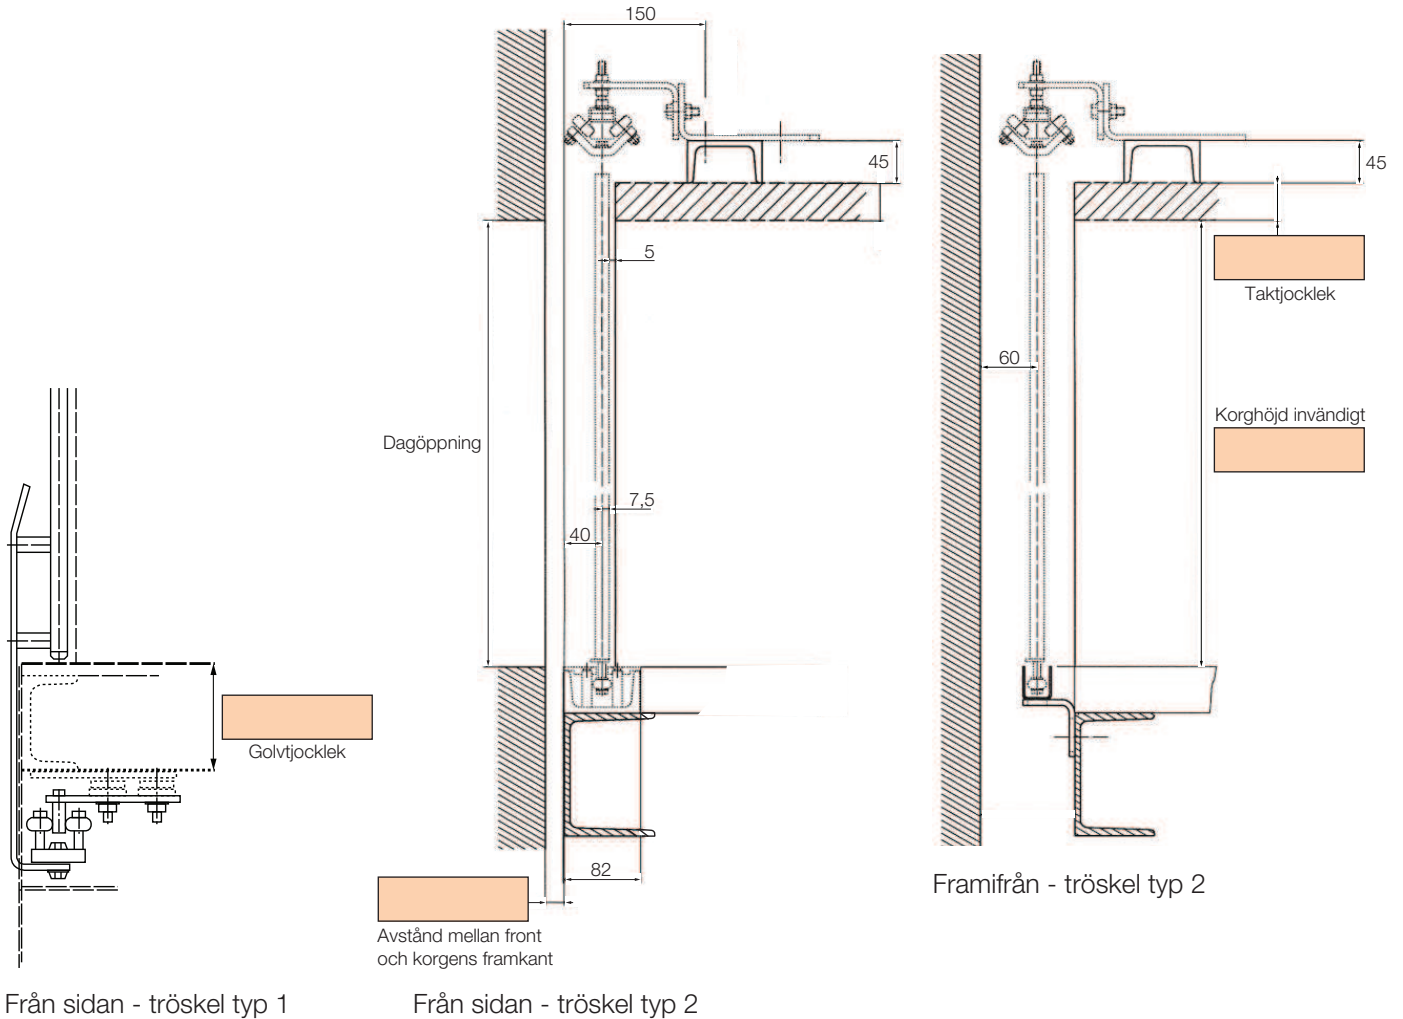

Tröskel

Typ1 ☐ Typ2 ☐

Företag:

Kontaktperson:

E-post:

Telefon:

Godsmottagare:

Adress:

Postnr / Ort:

Avisering:

Nej ☐

Ja ☐ Namn:

Telefon:

Truck finns hos mottagare: Ja ☐ Nej ☐

Om nej - Utkörning på bil med baklyft

(+ ca 25% fraktkostnad): Ja ☐ Nej ☐